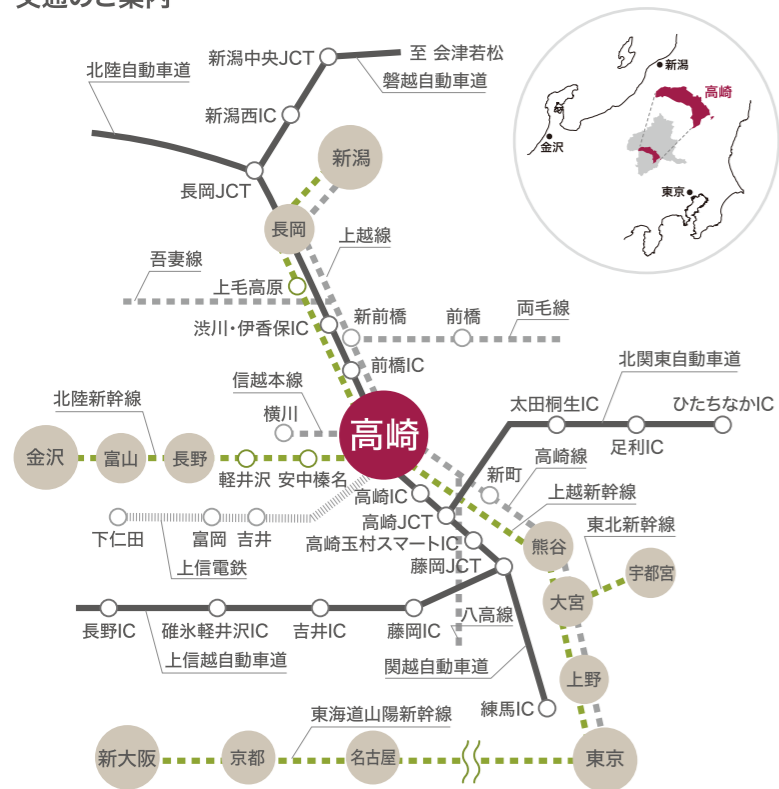

INFORMATION

交通のご案内

- | | | |
|--|---|--|
| <p>【東京方面から】</p> <p>お車で…
関越自動車道練馬IC
～高崎IC・藤岡IC(約60分)</p> <p>電車で…
上越・北陸新幹線
東京駅～高崎駅(約50分)</p> | <p>【新潟方面から】</p> <p>お車で…
北陸自動車道新潟西IC
～前橋IC・高崎IC(約150分)</p> <p>電車で…
上越新幹線
新潟駅～高崎駅(約80分)</p> | <p>【長野方面から】</p> <p>お車で…
上信越自動車道長野IC
～吉井IC(約120分)</p> <p>電車で…
北陸新幹線
長野駅～高崎駅(約50分)</p> |
|--|---|--|

- 【茨城方面から】
- お車で…
北関東自動車道水戸南IC～高崎IC(約90分)

その他のご案内

- レンタサイクルのご案内
[下記の場所をご利用いただけます]
JR高崎駅西口自転車駐車場
JR倉賀野駅南口自転車駐車場
JR群馬八幡駅自転車駐車場
JR北高崎駅自転車駐車場
JR北野駅西口自転車駐車場
JR高崎問屋町駅沢口自転車駐車場
JR高崎問屋町駅問屋口自転車駐車場
新町商工会
- 高チャリンフォメーションセンター
お問い合わせ 0120-68-5155
高崎駅西口中心市街地内で
自由に乗降できる無料貸し出し自転車
- 観光案内所
JR高崎駅2F 中央改札前
八島町222 027-327-9333
9:00～19:00(年中無休)
- お問い合わせ
- | | | |
|-------------------|------------------|--------------|
| 高崎市役所 観光課 | 高松町35-1 | 027-321-1257 |
| (一社)高崎観光協会 | 八島町222 高崎モントレー2階 | 027-330-5333 |
| 倉渕支所 地域振興課 | 倉渕町三ノ倉303 | 027-378-3111 |
| 箕郷支所 産業課 | 箕郷町西明屋702-4 | 027-371-5111 |
| 群馬支所 産業課 | 足門町1658 | 027-373-1211 |
| 新町支所 地域振興課 | 新町3152-1 | 0274-42-1234 |
| 榛名支所 産業観光課/榛名観光協会 | 下室田町900-1 | 027-374-5111 |
| 吉井支所 産業課/吉井観光協会 | 吉井町吉井川371 | 027-387-3111 |

宿泊のご案内

高崎駅周辺

1	ホテルメトロポリタン高崎	八島町222	027-325-3311
2	高崎アーバンホテル	八島町58-1	027-322-0111
3	高崎ワシントンホテルプラザ	八島町70	027-324-5111
4	ホテルグランビュー高崎	柳川町70	027-322-1111
5	ビジネスホテルニュー赤城	通町46-1	027-322-2842
6	ビジネスホテル寿々屋	通町49-3	027-327-0011
7	高崎駅前プラザホテル	通町4	027-322-1011
8	OYOビジネスホテルたきざわ	鍛冶町1-15	027-323-6177
9	セントラルホテル高崎	八島町263	027-321-7000
10	ホテルパークイン高崎	九蔵町31-1	027-320-8910
11	ホテルルートイン高崎駅西口	旭町128-4	027-327-1011
12	ホテルサンコー高崎	栄町14-3	027-326-3570
13	ホテル1-2-3高崎	栄町2-23	027-321-0123
14	アパホテル(高崎駅前)	八島町232-8	027-326-3111
15	東横イン高崎駅西口2	鶴見町2-2	027-323-1045
16	東横イン高崎駅西口1	鶴見町2-2	027-324-1045
17	ハリスホテルEAST	北双葉町5-1	027-386-6200
18	ホテルココ・グラン高崎	東町3-5	027-320-1155
19	榛名の湯ドリーミン高崎	あら町55-1	027-330-5489
20	ハリスホテルWEST	あら町6-4	027-329-6095

高崎 おでかけナビ

#高崎 #おでかけ

あちこち散策して、
高崎を楽しもう！

TAKASAKI ODEKAKE NAVI