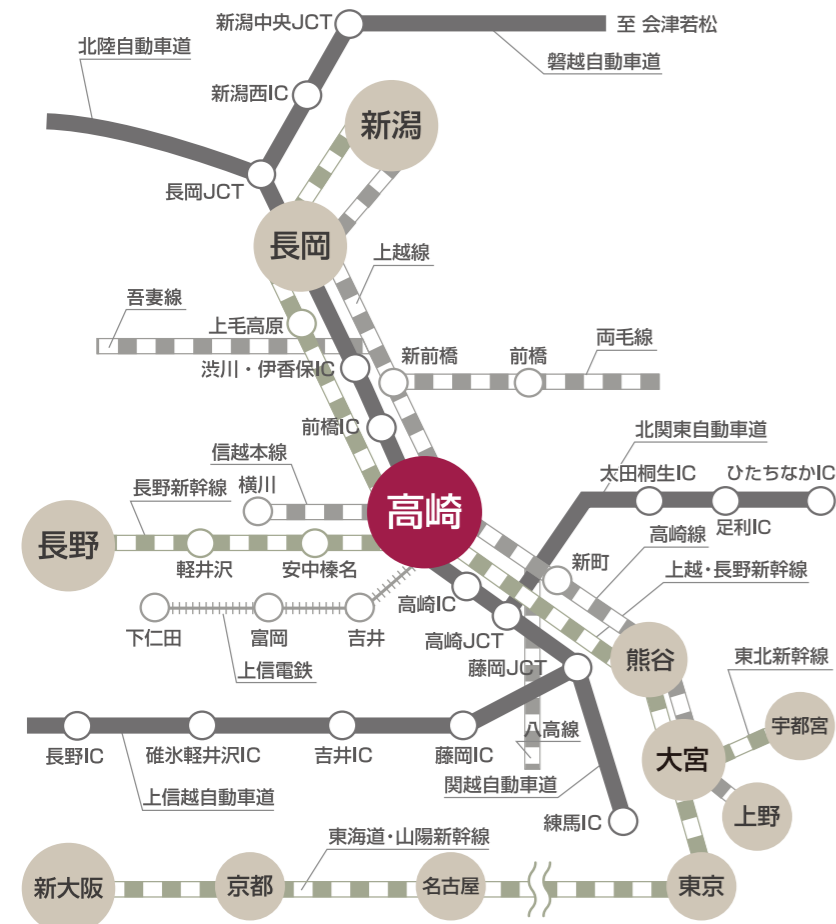

## 交通のご案内

- 東京方面から**  
お車で…  
関越自動車道練馬IC  
～高崎IC・藤岡IC(約60分)  
電車で…  
上越・長野新幹線  
東京駅～高崎駅(約50分)
- 新潟方面から**  
お車で…  
関越自動車道新潟西IC  
～前橋IC・高崎IC(約150分)  
電車で…  
上越新幹線  
新潟駅～高崎駅(約80分)
- 長野方面から**  
お車で…  
上信越自動車道長野IC  
～吉井IC(約120分)  
電車で…  
長野新幹線  
長野駅～高崎駅(約50分)

- 茨城方面から**  
お車で…  
北関東自動車道水戸南IC  
～高崎IC(約90分)