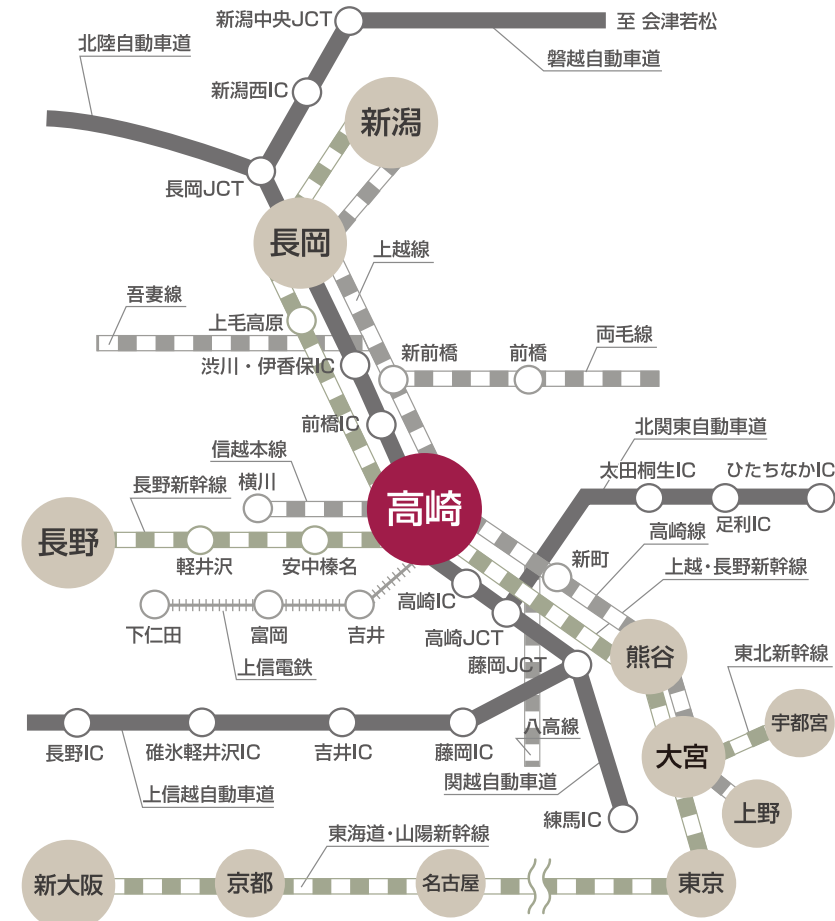

INFORMATION

交通のご案内

- 東京方面から**
お車で… 関越自動車道練馬IC ~高崎IC・藤岡IC(約60分)
電車で… 上越・長野新幹線 東京駅~高崎駅(約50分)
- 新潟方面から**
お車で… 関越自動車道新潟西IC ~前橋IC・高崎IC(約150分)
電車で… 上越新幹線 新潟駅~高崎駅(約80分)
- 長野方面から**
お車で… 上信越自動車道長野IC ~吉井IC(約120分)
電車で… 長野新幹線 長野駅~高崎駅(約50分)

- 茨城方面から**
お車で… 北関東自動車道水戸南IC ~高崎IC(約90分)

- その他ご案内**
- レンタサイクルのご案内
[下記の場所をご利用いただけます]
JR高崎駅 西口 自転車駐り場
JR倉賀野駅 南口 自転車駐り場
JR群馬八幡駅 自転車駐り場
JR北高崎駅 自転車駐り場
JR井野駅 西口 自転車駐り場
 - 高チャリ インフォメーションセンター
お問い合わせ 0120-68-5155
高崎駅西口中心市街地内で自由に乗降できる無料貸し出し自転車
 - VISITOR CENTER(総合案内所)
JR高崎駅2F 中央改札前
八島町222 027-327-9333
9:00-20:00 ※土・日・祝祭日も案内